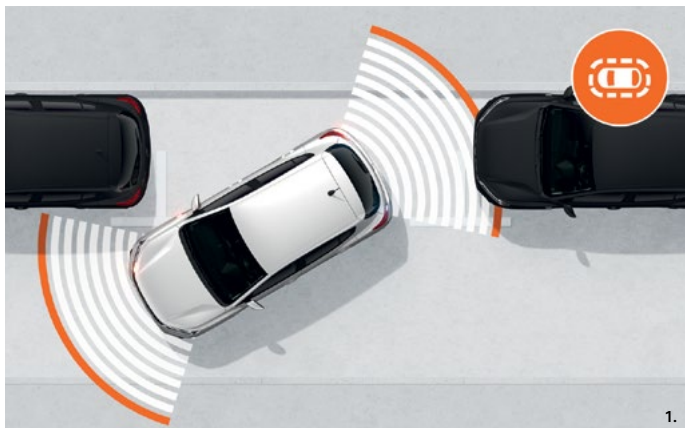

POMOĆ U VOŽNJI

JEDNOSTAVNO MANEVRISANJE

Zadržite potpuni nadzor prilikom manevrisanja, tako što vozilu dodate sistem za detektovanje prepreka. Neophodna oprema za bezbrižno parkiranje.

1. Sistem za pomoć prilikom parkiranja.

Nezamenljiv sistem za lakše manevrisanje koji vas upozorava na prisustvo prepreke ispred ili iza vozila.

2. Kamera za vožnju unazad. Obezbedite više udobnosti prilikom usmeravanja vozila! Kada ubacite u vožnju unazad možete neposredno na navigacionom ekranu da vidite prostor iza vozila.