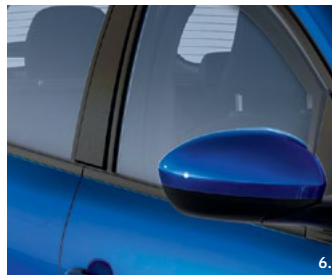

6.

ZAŠTITA SA STILOM

Zaštitna i moderna oprema predstavlja najbolju investiciju kojom ćete zaštititi saputnike i očuvati vrednost svoje nove Dacie.

1. Donja zaštita vrata. Naglasite robusan izgled svog vozila i istovremeno zaštitite donji deo vrata.

2. 3. Zaštitne zavesice napred i nazad. Efikasno štite donji deo karoserije vašeg vozila od prskanja vode ili blata i od kamenja.

4. Zatamnjene folije za zadnja stakla. Priuštite sebi više udobnosti, estetike i privatnosti. Ovim visokokvalitetnim folijama sakrićete se od radoznalih pogleda, a osim toga štitiće vas i od sunca. Doprinosu prijatnijoj temperaturi u unutrašnjosti vozila, a unutrašnja oprema će duže vreme sačuvati svoju prvobitnu boju.

5. Zadnji štitnik od sunca. Efikasno zaustavljaju sunčeve zrake i na taj način obezbeđuje najveću zaštitu i povećava dobro raspoloženje u vozilu.

6. Prednji i zadnji usmerivači vazduha. Možete se voziti sa prитvorenim prozorima, jer sprečavaju kovitlanje vazduha i promaju.