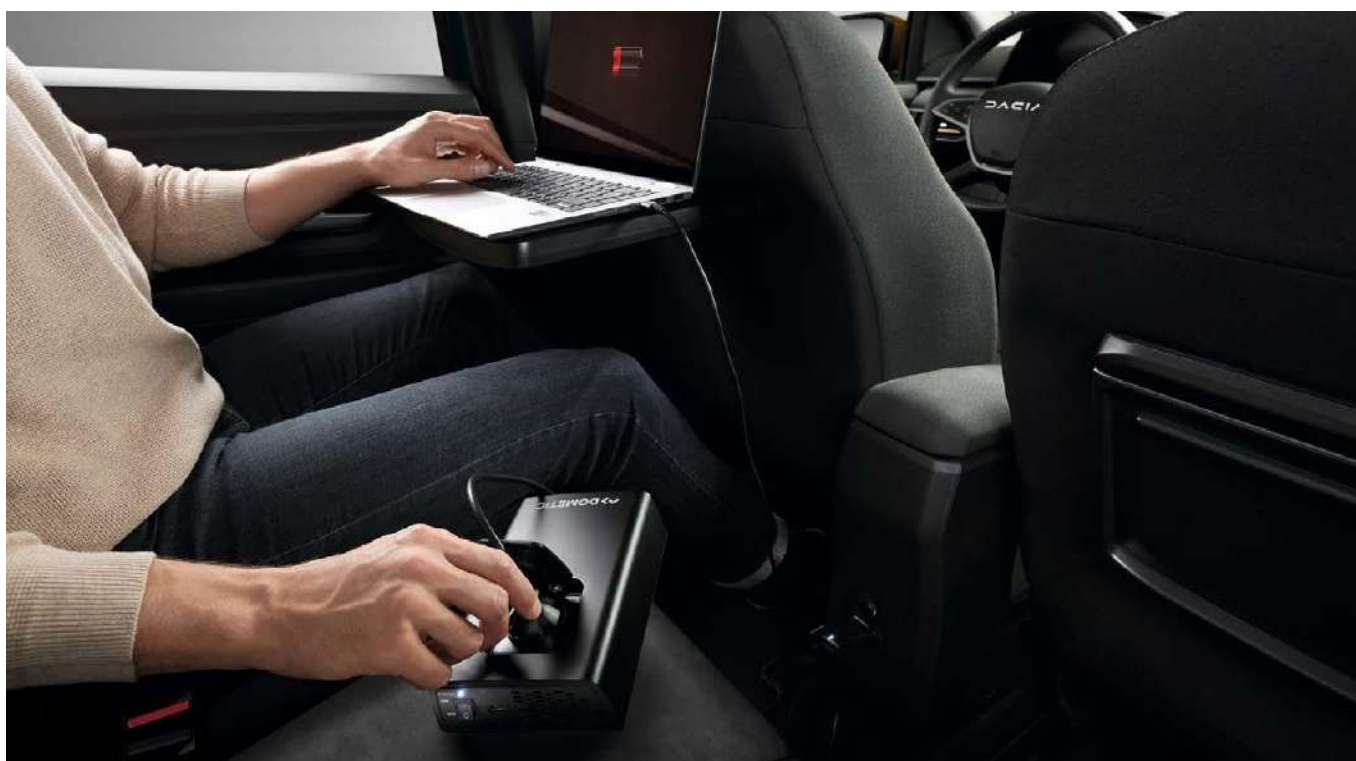

PRETVARAČ 12 V-220 V

Pomoću ovog pretvarača možete napuniti električne uređaje za svakodnevno korišćenje: računar, dron, trotinet ili električni bicikl.