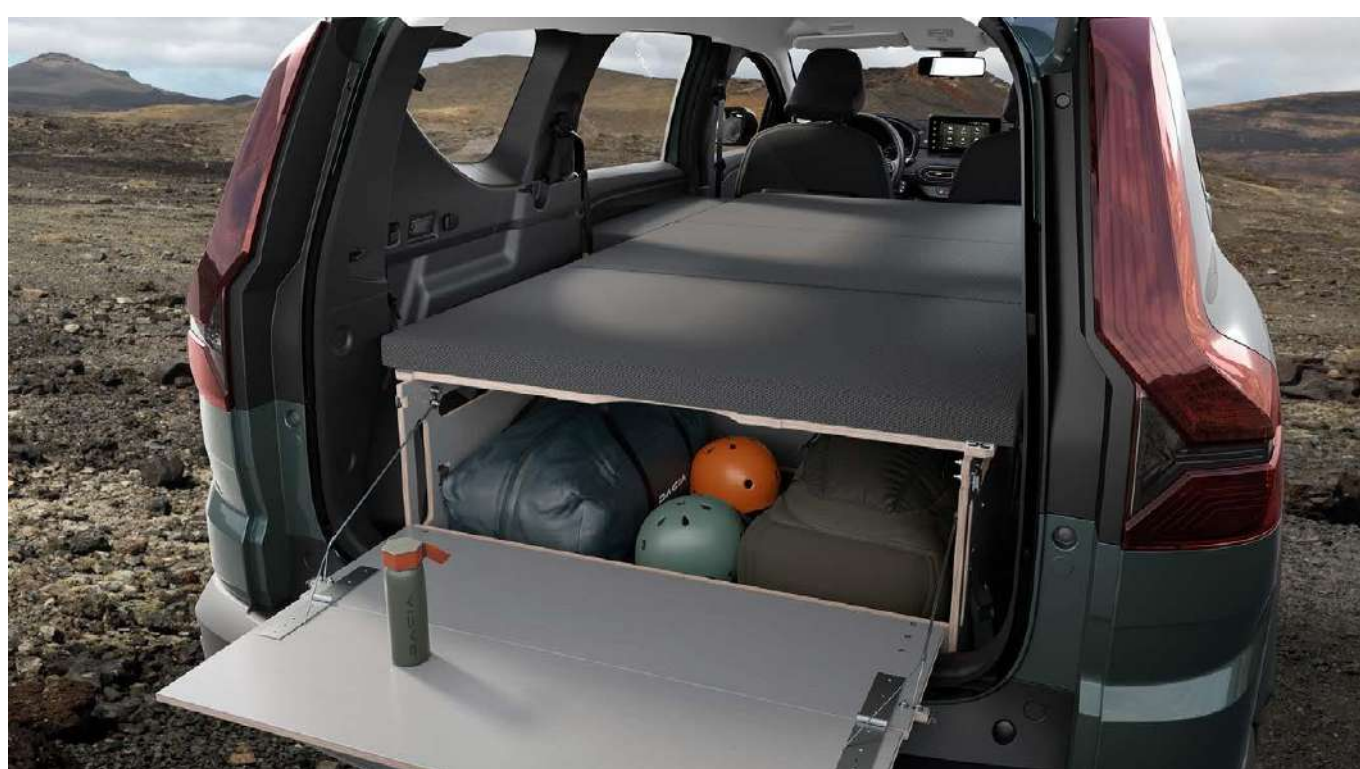

Jogger će na putovanjima moći da se nosi sa svim izazovima i u njemu ćete moći da prevozite sve što vam je potrebno. Bez obzira na to šta vam je potrebno: nudi brojne mogućnosti za kraći odmor ili duža putovanja. Samo morate da se odlučite, šta vam najviše odgovara.

IZBOR OPREME ZA IZLETE U PRIRODI

SLEEP PAKET

Jednostavno i cenovno povoljno rešenje sa mogućnošću skidanja za pripremu vašeg vozila Jogger za avanturu. Izaberite Sleep paket iz izbora dodatne opreme InNature, koji obuhvata kutijastu konstrukciju 3 u 1 i složivo ležište, koji omogućavaju jednostavnu montažu i uklanjanje. Kutijasta konstrukcija omogućava da sačuvate 220-litarski prtljažni prostor i korišćenje stola za jelo za konzumaciju hrane ispod prtljažnih vrata iza vozila. Za manje od dva minuta komplet se može konvertovati u krevet za dve osobe, koji obuhvata dušek (dužine 190 cm i širine 130 cm) i proteže se do prtljažnika.