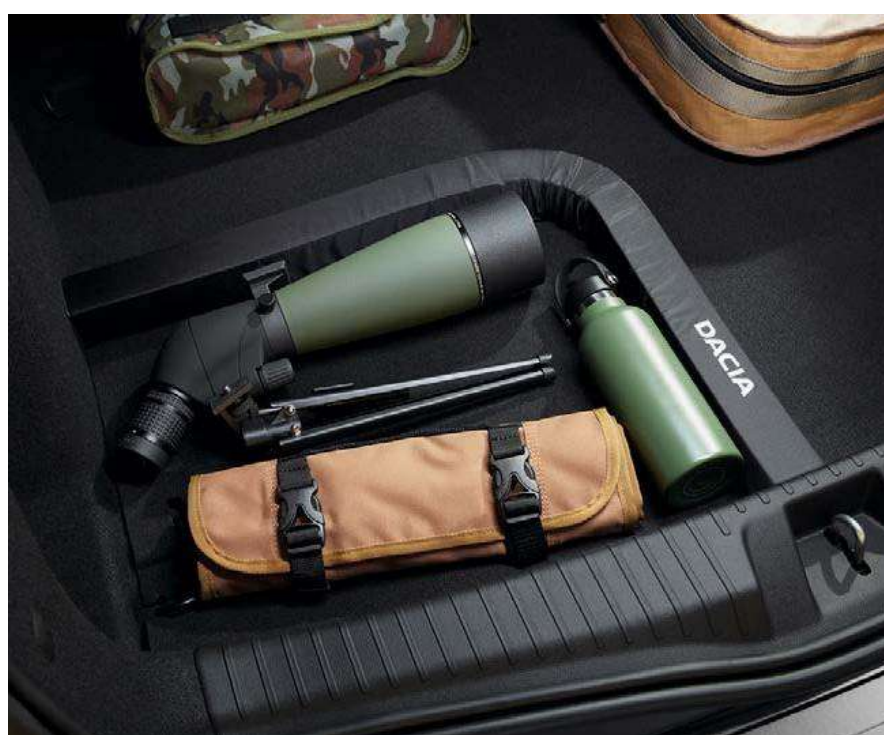

## PREGRADNA MREŽA

Obezbeđuje potpuno odvajanje prtljažnika od putničkog prostora. Praktično rešenje za prevoz kućnih ljubimaca ili različitih predmeta u prtljažniku.

**VERTIKALNA MREŽA ZA ODLAGANJE**  
Praktično i funkcionalno za uređivanje unutrašnjosti prtljažnika. Po meri izrađeno pomagalo, koje tokom vožnje obezbeđuje da predmeti ostanu na svom mestu.