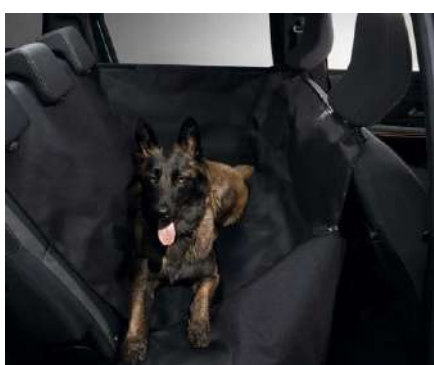

ZAŠTITA ZADNJE KLUPE ZA SEDENJE

Sa kućnim ljubimcem putujete potpuno bezbrižno! Vodoodbojna presvlaka će zadnju klupu za sedenje zaštititi od fleka, dlaka, mirisa i nenamernih oštećenja.