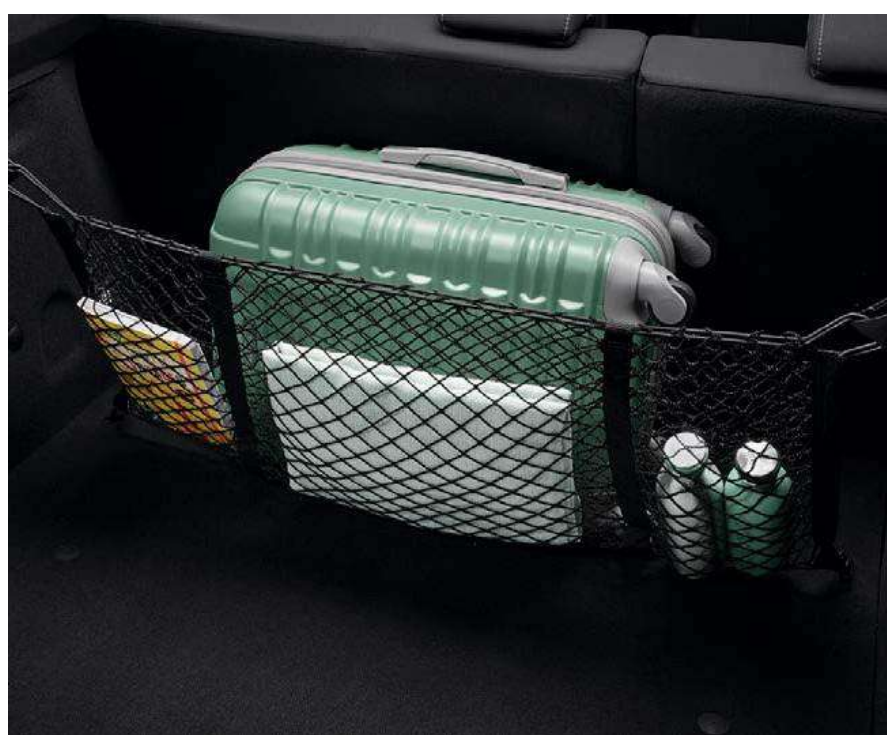

VERTIKALNA MREŽA ZA ODLAGANJE
Praktično i funkcionalno za uređivanje unutrašnjosti prtljažnika. Po meri izrađeno pomagalo, koje tokom vožnje obezbeđuje da predmeti ostanu na svom mestu.