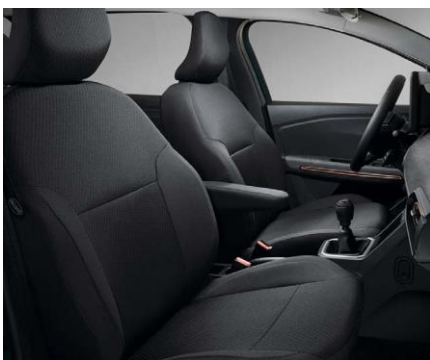

PRESVLAKE ZA SEDIŠTA
Potpuno zaštitite originalni tapacirung svog vozila i istovremenu mu dajte posebnu notu. Te presvlake, izrađene po meri, jednostavne su za čišćenje i postavljanje.