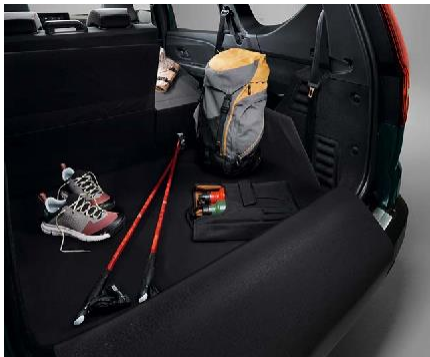

UNUTRAŠNJA ZAŠTITA

PRILAGODLJIVA ZAŠTITA PRTLJAŽNIKA EASYFLEX

Prekrijite ceo prtljažnik pre prevoza velikih i prljavih predmeta. Protivklizna zaštita se slaže ili širi i tako se prilagođava položaju zadnjih sedišta. To je svestrano i praktično pomagalo, kako za svakodnevno korišćenje, tako i za aktivnosti u slobodno vreme.