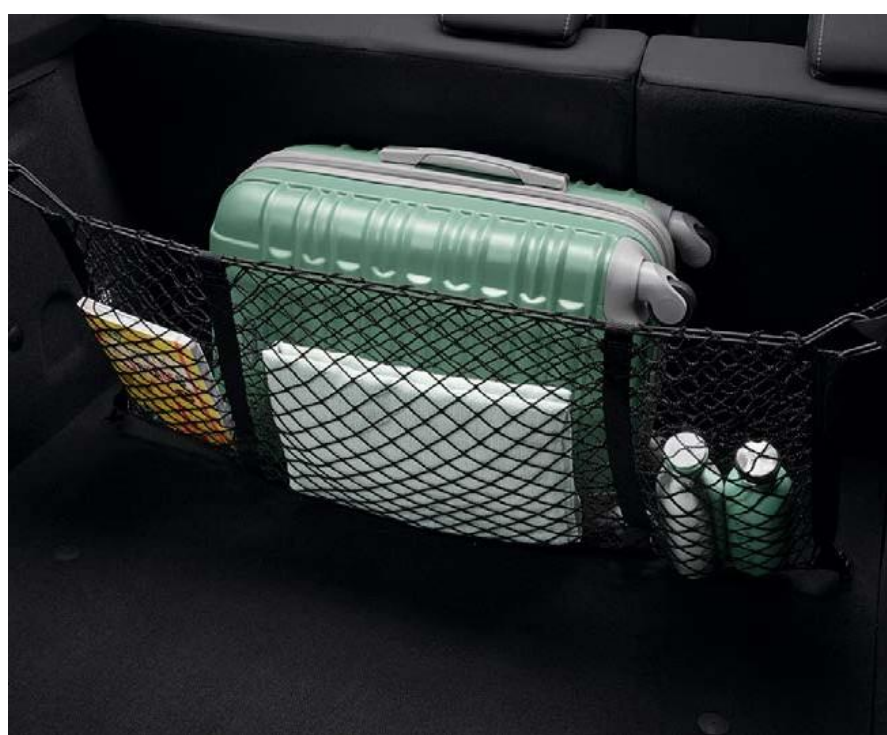

Glava kuke za vuču može se sa lakoćom ukloniti bez alata, kako bi se sačuvao estetski izgled vozila.

UNUTRAŠNJA OPREMA

PREGRADNA MREŽA

Obezbeđuje potpuno odvajanje prtljažnika od putničkog prostora. Praktično rešenje za prevoz kućnih ljubimaca ili različitih predmeta u prtljažniku.