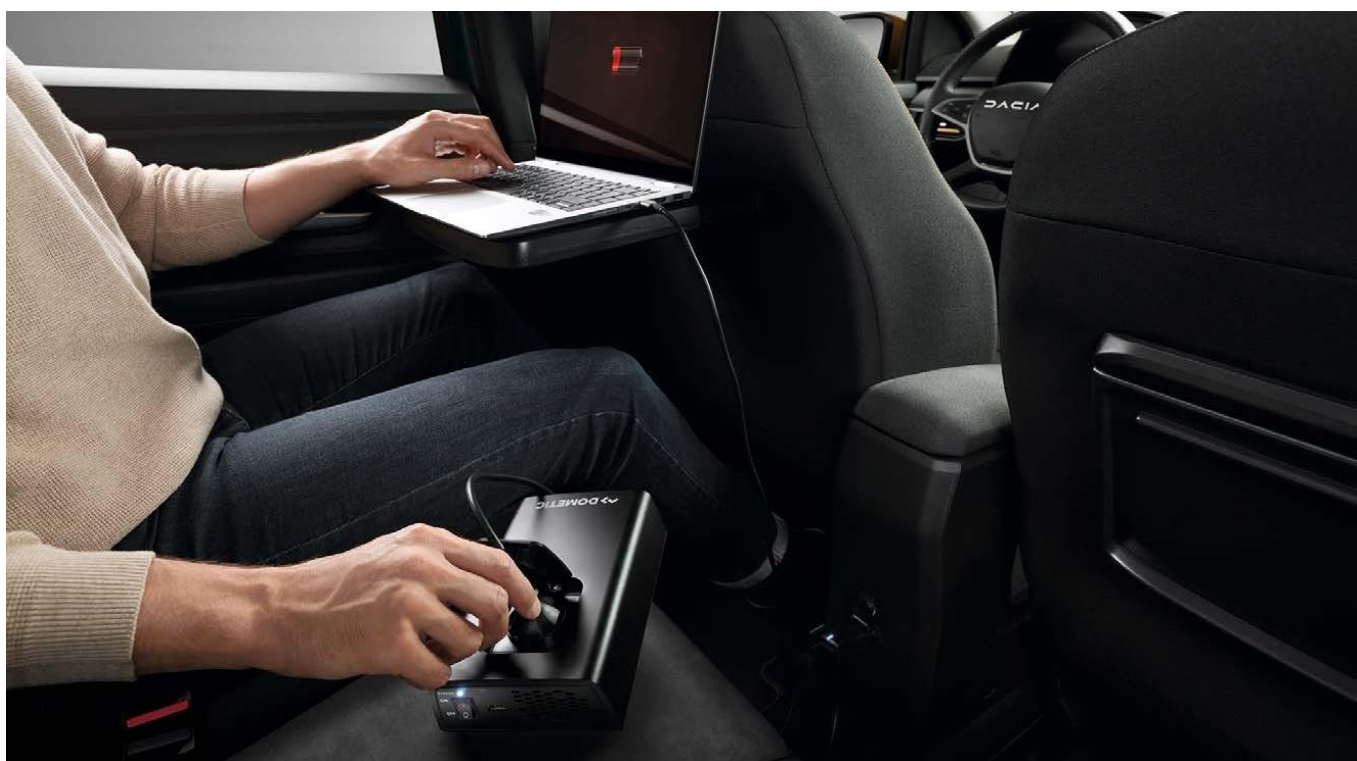

PRETVARAČ 12 V-220 V

Pomoću ovog pretvarača možete napuniti električne uređaje za svakodnevno korišćenje: računar, dron, trotinet ili električni bicikl.