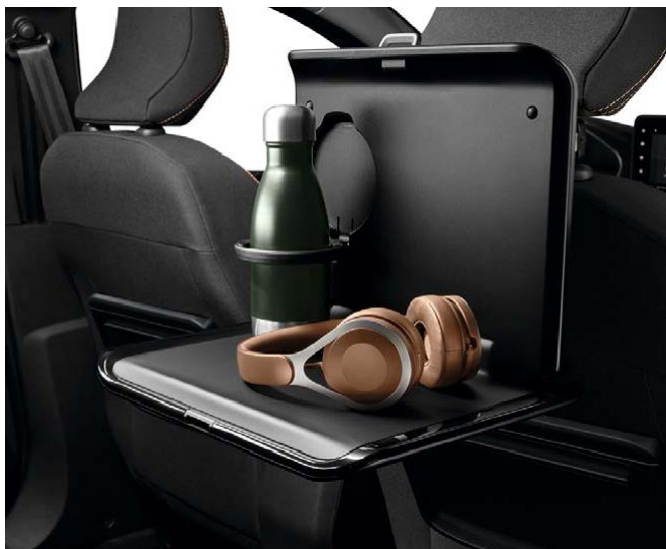

SKLOPIVI STOČIĆ NA MULTIFUNKCIONALNOM SISTEMU

Na ovaj sklopivi stočić možete odložiti knjigu ili keks, a na raspolaganju je i poseban držač za odlaganje pića.