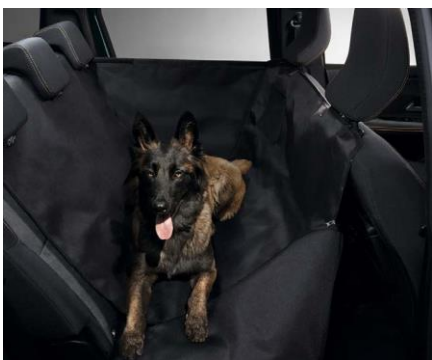

ZAŠTITA ZADNJE KLUPE ZA SEDENJE
Sa kućnim ljubimcem putujete potpuno bezbrižno! Vodoodbojna presvlaka će zadnju klupu za sedenje zaštititi od fleka, dlaka, mirisa i nenamernih oštećenja.