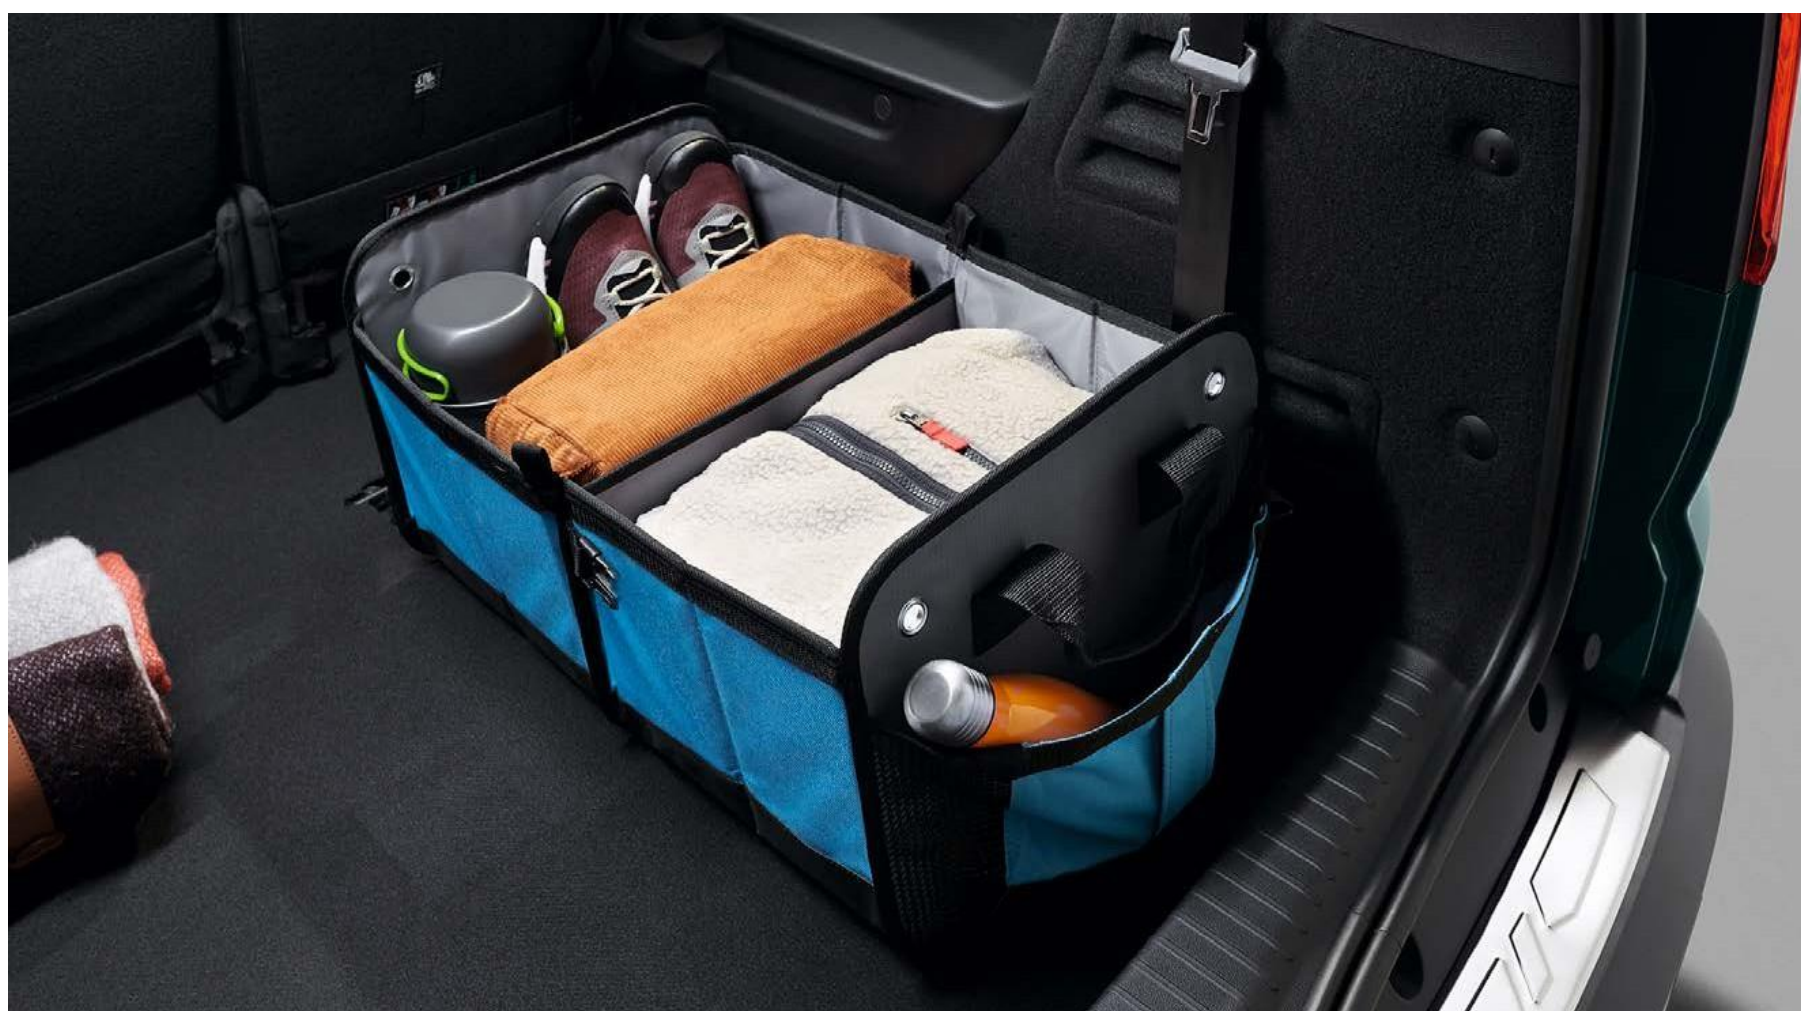

PRENOSNA TORBA ZA SKLADIŠTENJE

Vrlo upotrebljivo rešenje za uređivanje vašeg prtljažnika. Obezbeđuje bezbedno skladištenje predmeta tokom putovanja.