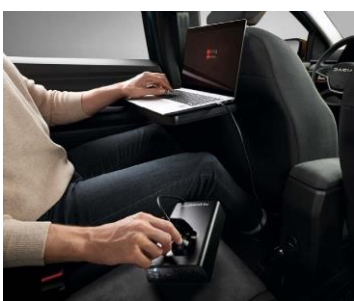

PRETVARAČ 12 V-220 V

Pomoću ovog pretvarača u prtljažniku vozila možete tokom vožnje napuniti sve električne uređaje za svakodnevno korišćenje: računar, dron, trotinet ili električni bicikl.