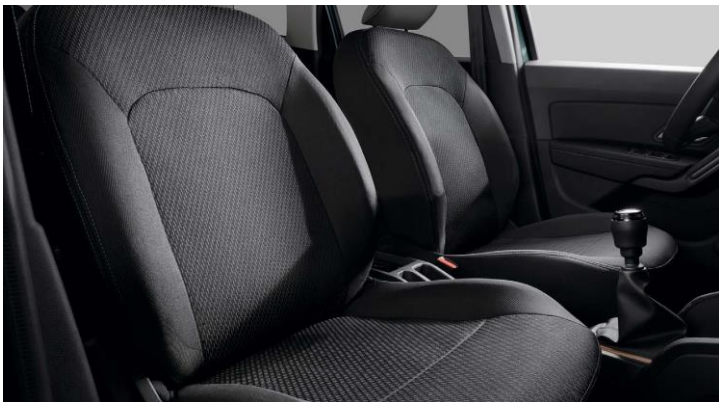

PRESVLAKE ZA SEDIŠTA

Prilagodite sedišta po svom ukusu i istovremeno pažljivo zaštitite njihov originalni tapacirung. Ove presvlake, izrađene po meri, jednostavne su za čišćenje i postavljanje. Kompatibilne su sa bočnim sigurnosnim vazdušnim jastucima i ispunjavaju i prevazilaze zahteve normativa i standarda u pogledu bezbednosti i izdržljivosti.