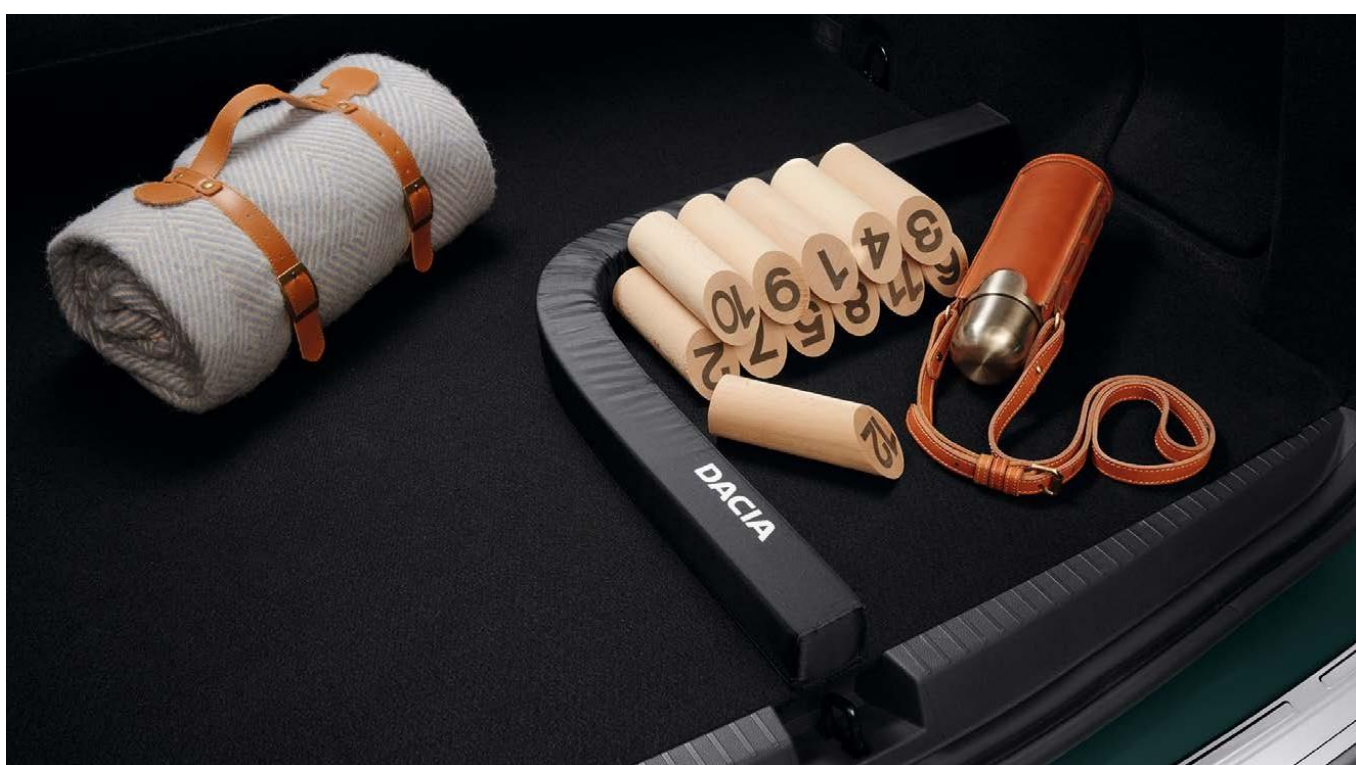

PRENOSNI SISTEM ZA UREĐIVANJE PRTLJAŽNIKA

Pomoću ovog prilagodljivog sistema će manji predmeti tokom vožnje ostati na svom mestu.